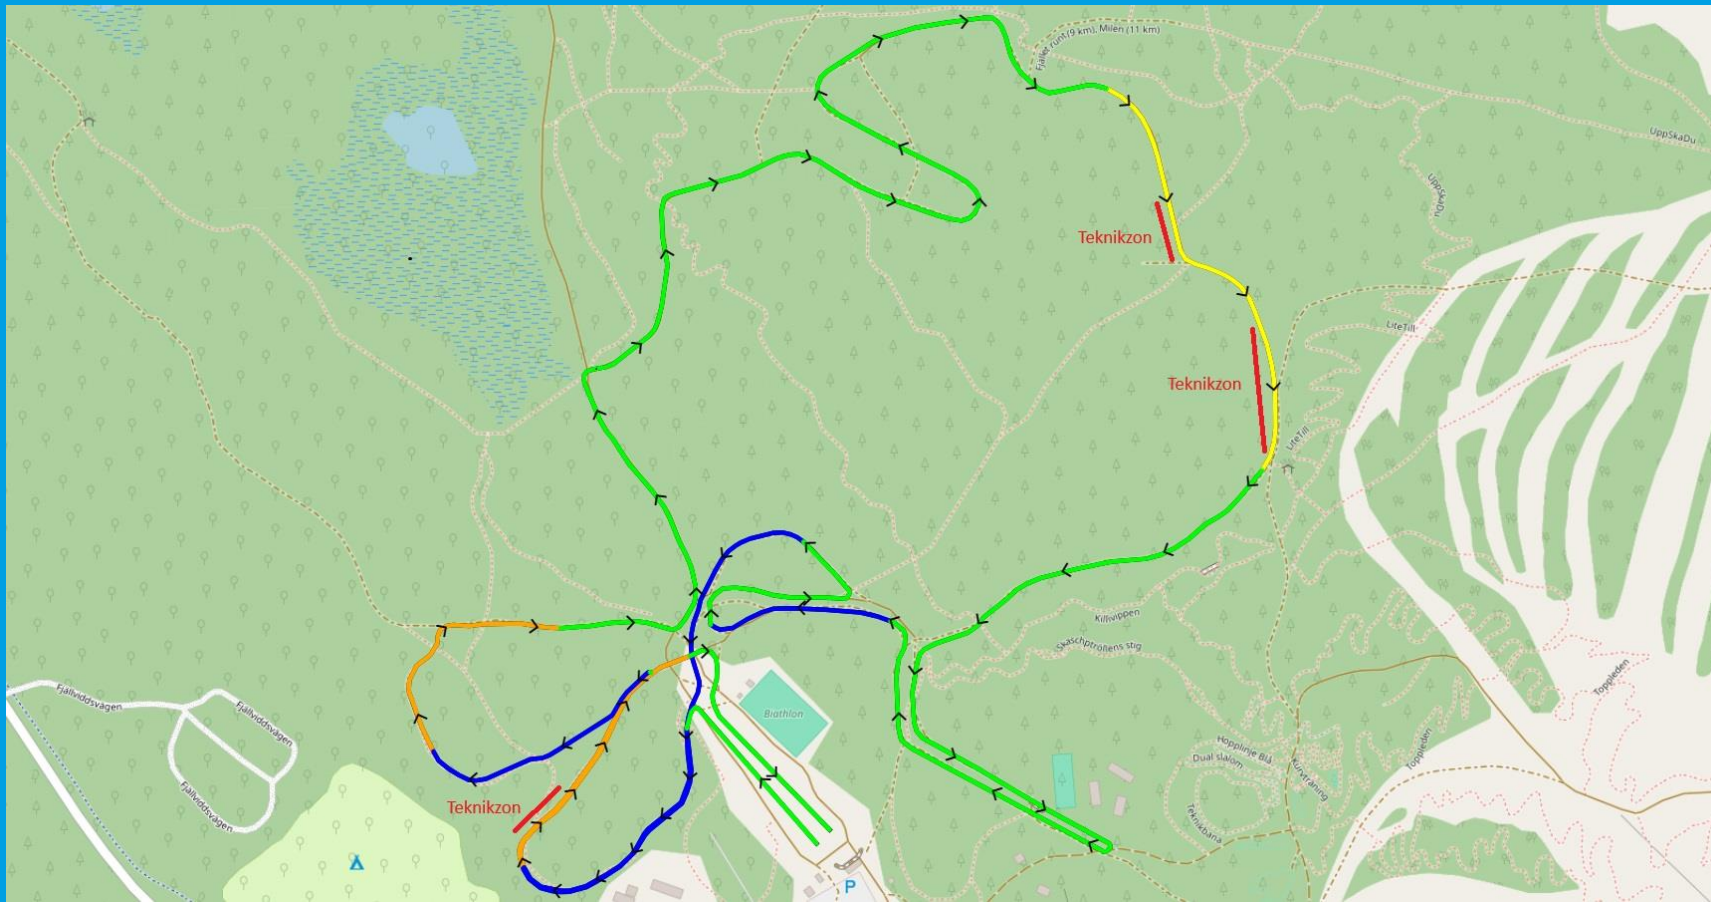

COACHING OCH TEKNIKZONER

Fri coaching på banan förutom på stadion och framför kameror.

Idre Fjäll

Supermarket Idrebua