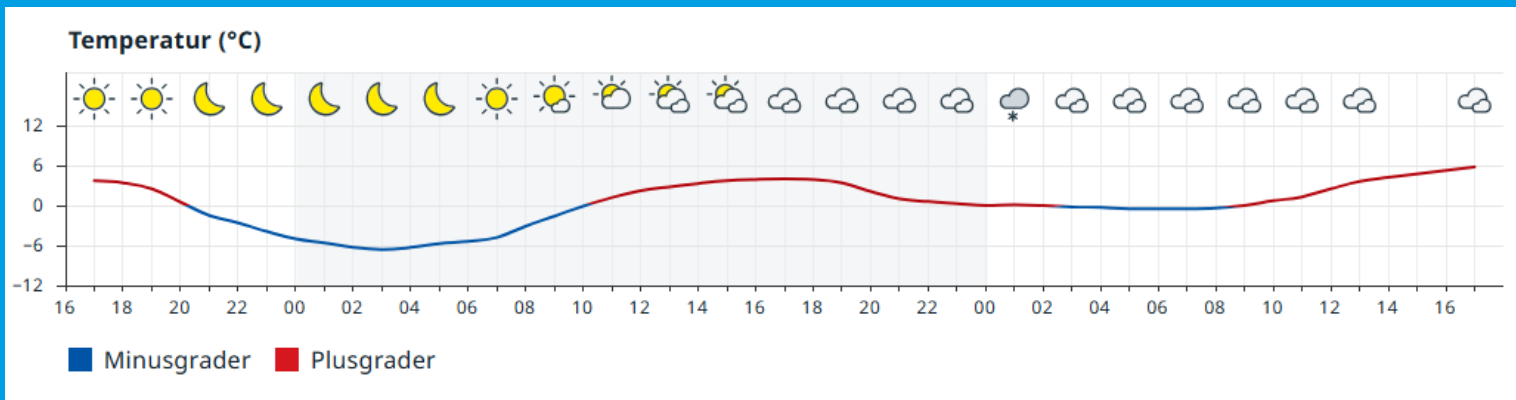

Startordning, SM-lottning

Nummerlappar

Idre Fjäll

Supermarket Idrebua

INTERSPORT

VÄDERPROGNOS

smhi.se

yr.no