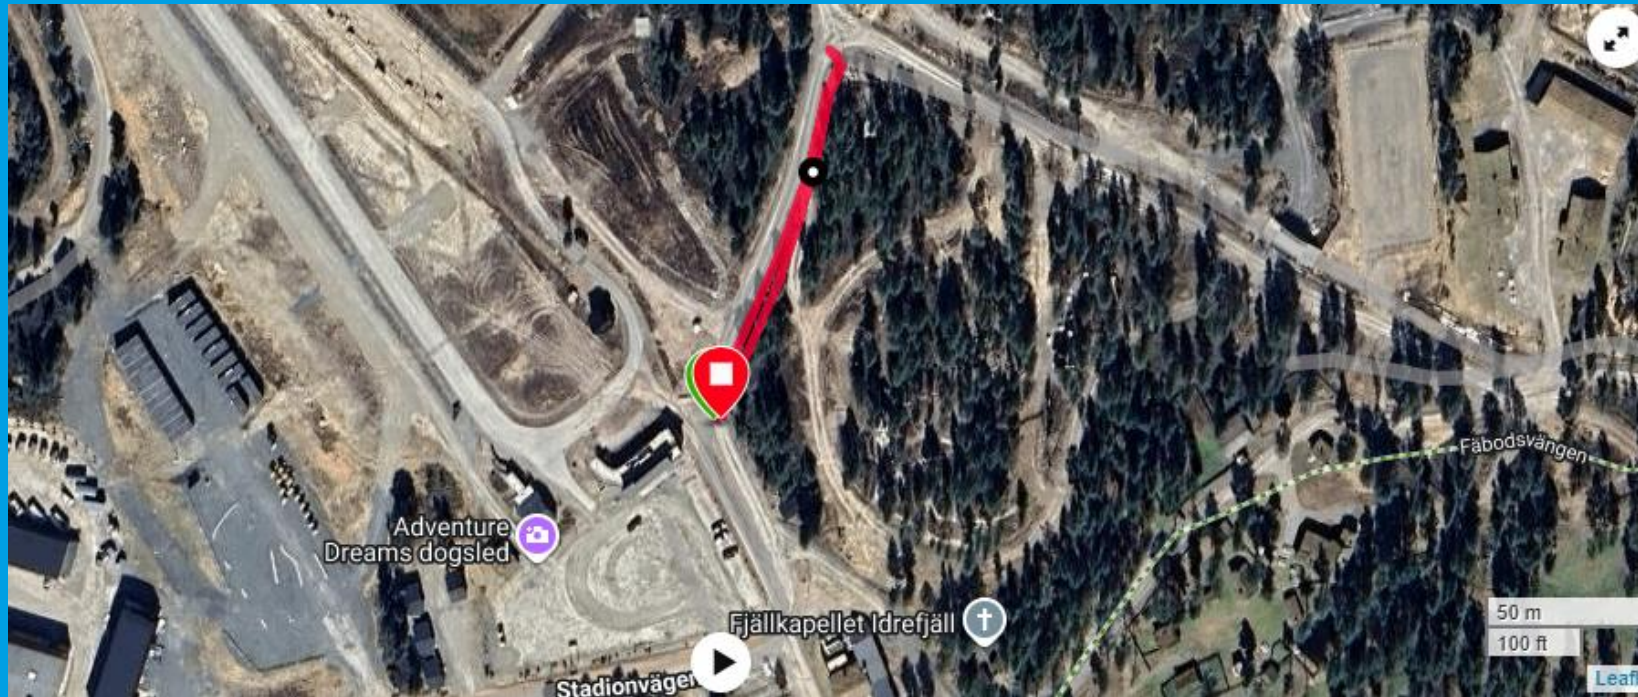

SKIDTESTNING OCH UPPVÄRMNING

- Skidtester och uppvärmning får ske i backen ovan.