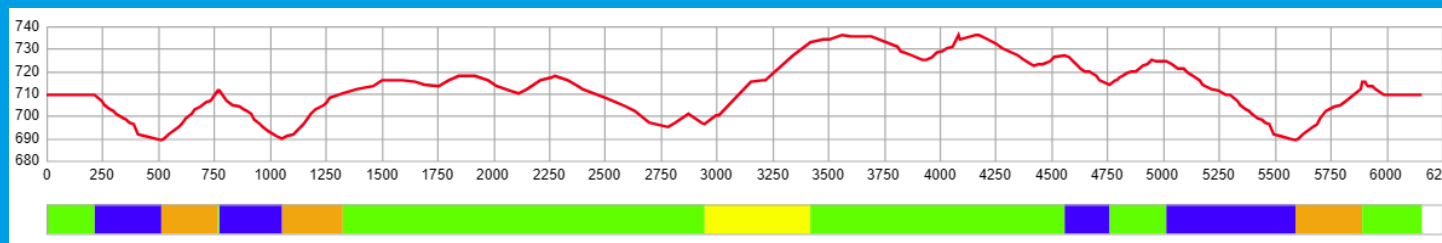

PRESENTATION AV BANA