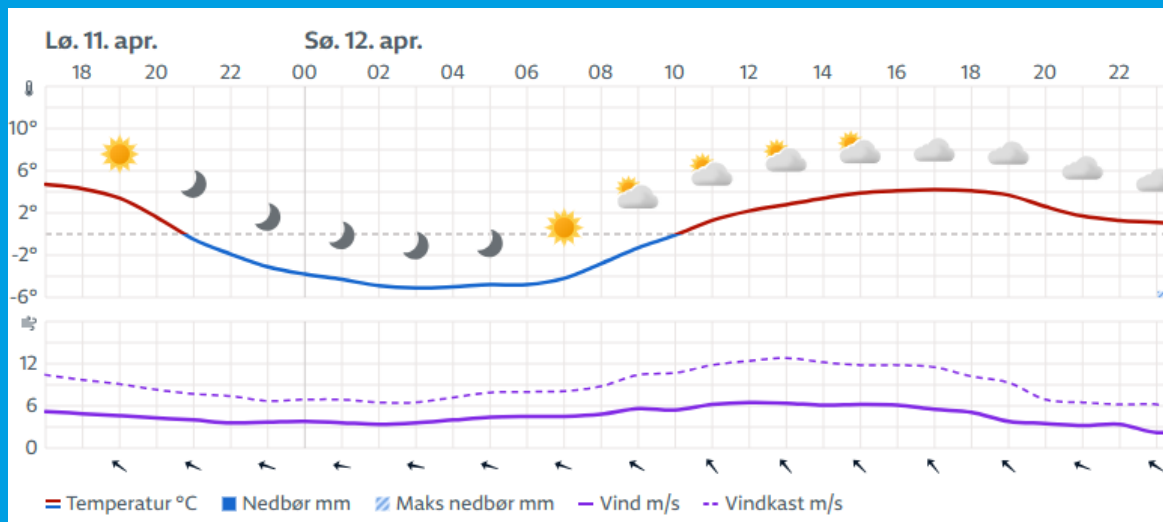

Startordning, SM-lottning

Nummerlappar

Idre Fjäll

Supermarket Idrebua

INTERSPORT

VÄDERPROGNOS

smhi.se

yr.no