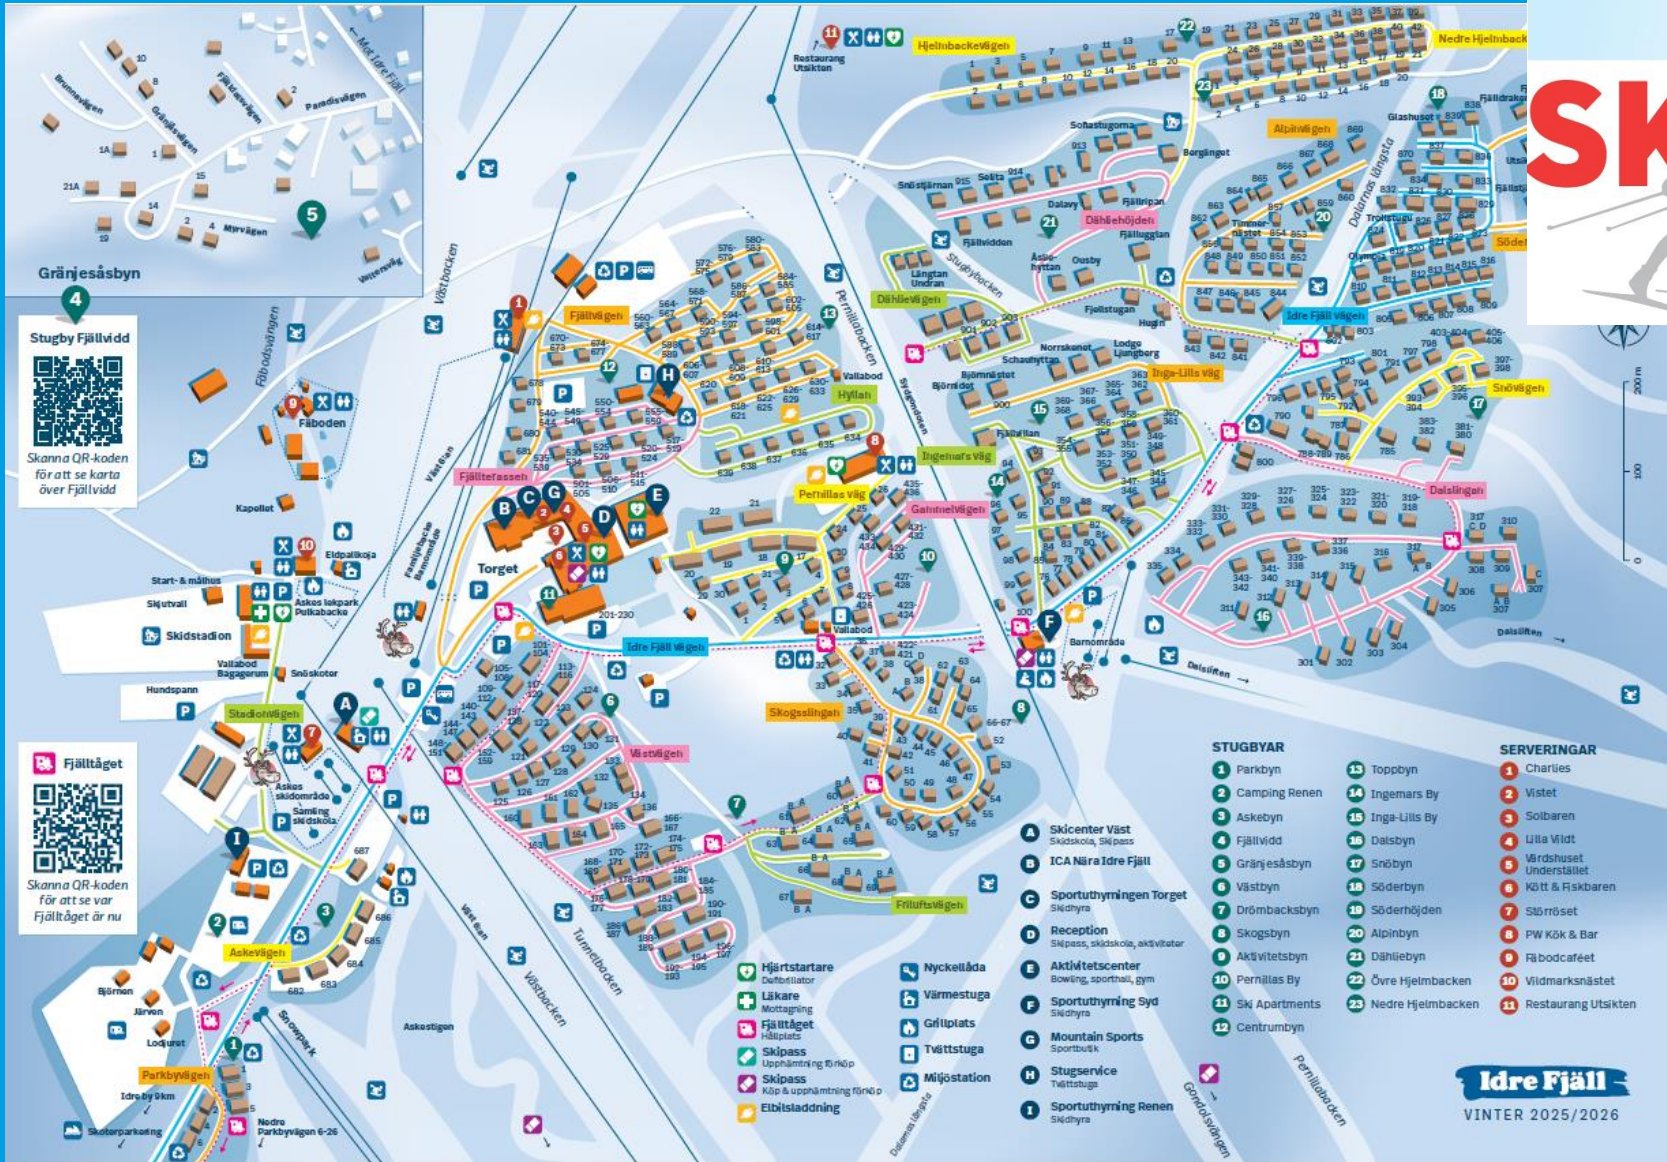

SVENSKA
SKIDFÖRBUNDET®
SWEDISH SKI ASSOCIATION

Idre Fjäll

Supermarket Idrebua

INTERSPORT

ÖVERSIKT AV TÄVLINGSORTEN

SKID-SM 26

IDRE 10-12 APRIL

Idre Fjäll

Älvdalens kommun
Älvdalen tjetle

Supermarket Idrebua

INTERSPORT

BANORS ÖPPETTIDER

- Lördag 11/4: kl.16:00-20:00 Officiell träning kl.17:00-18:00
- Söndag 12/4: kl.08:00-09:55, banan öppnas vid mån av tid efter damernas lopp, meddelas på "Whatsapp".
- Vi har ambitionen att öppna banorna ytterligare tider när så är möjligt. Meddelas på WhatsApp
- OBS. Banpersonal och fordon kan finnas på banan. Det är åkarens ansvar att inte orsaka någon incident.

Supermarket Idrebua

INTERSPORT

INFORMATION OM NUMMERLAPPAR OCH LOTTNING – 30 / 50 KM KLASSISKT

Nummerlappar hämtas på Tävlingsexpeditionen

Söndag 12 april kl. 08:00 -Tävlingens start

Åkarna behåller sina nummerlappar efter målgång

Supermarket Idrebua

INTERSPORT

BANPREPARERING

Banor stängda mellan 20:00 - 08:00

Preparering startar ca 21:00

3 målkorridorer i målområdet

2 spår runt hela banan

Idre Fjäll