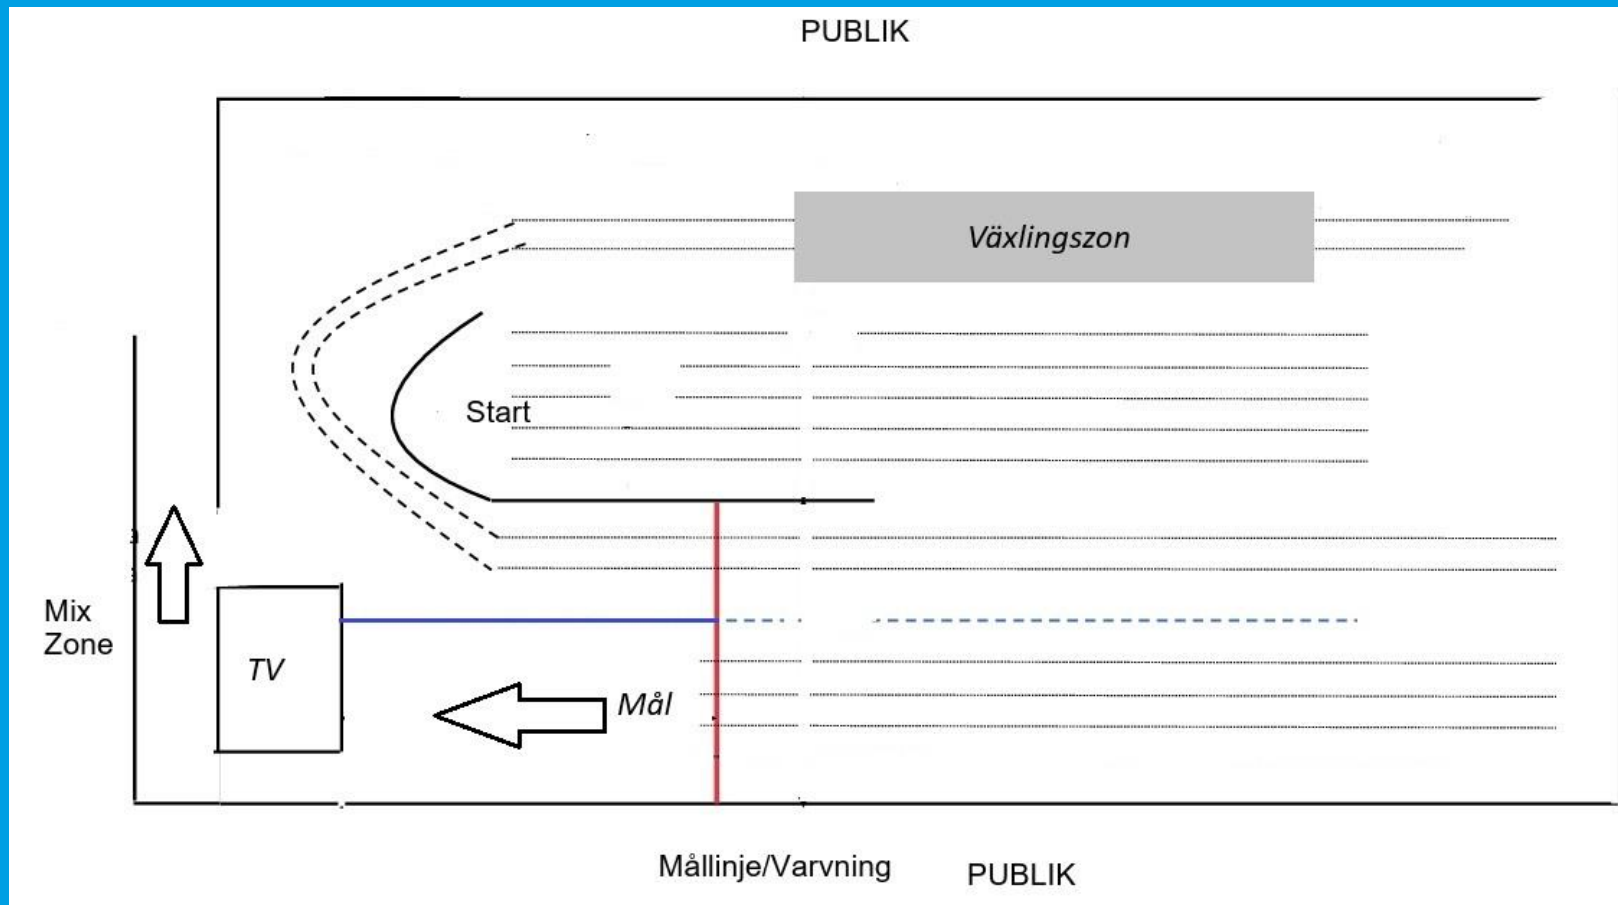

STADIONSKISS

Idre Fjäll

Älvdalens kommun
Älvdalen tjeilte

Supermarket Idrebua

INTERSPORT