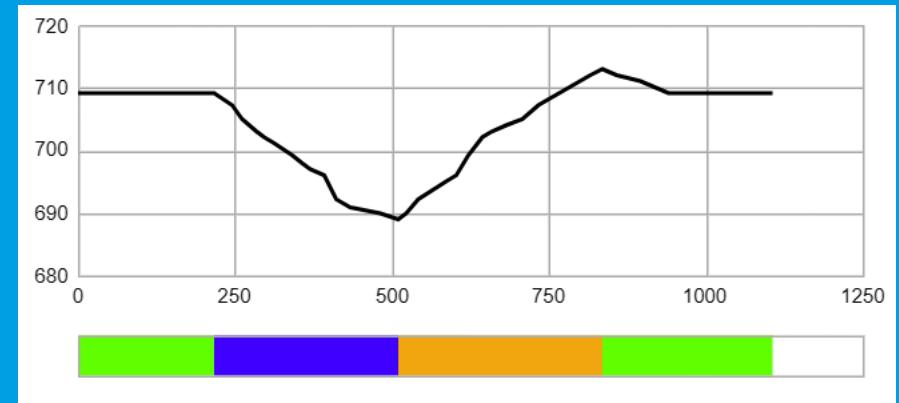

SPRINTBANAN