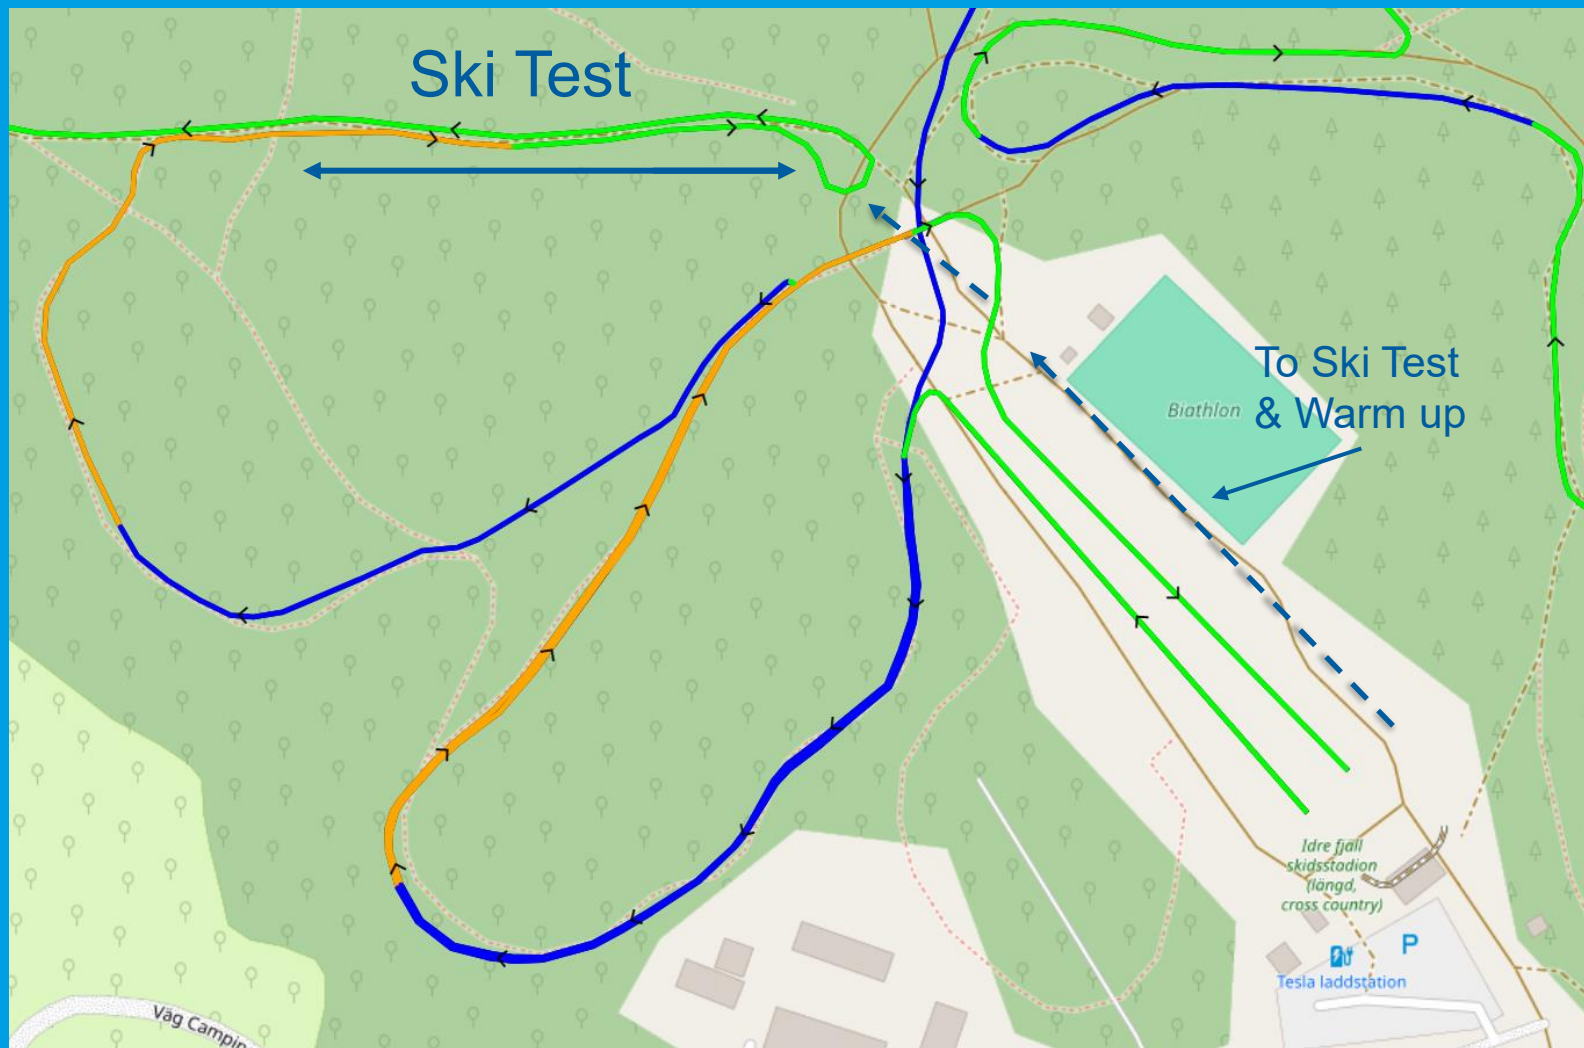

INTERSPORT

SKIDTESTNING OCH UPPVÄRMNING

Idre Fjäll

Supermarket Idrebua

BANPREPARERING

Banor stängda mellan kl.21:00 - 11:00

Preparering startar ca kl.21:00

5 startspår, plogstart