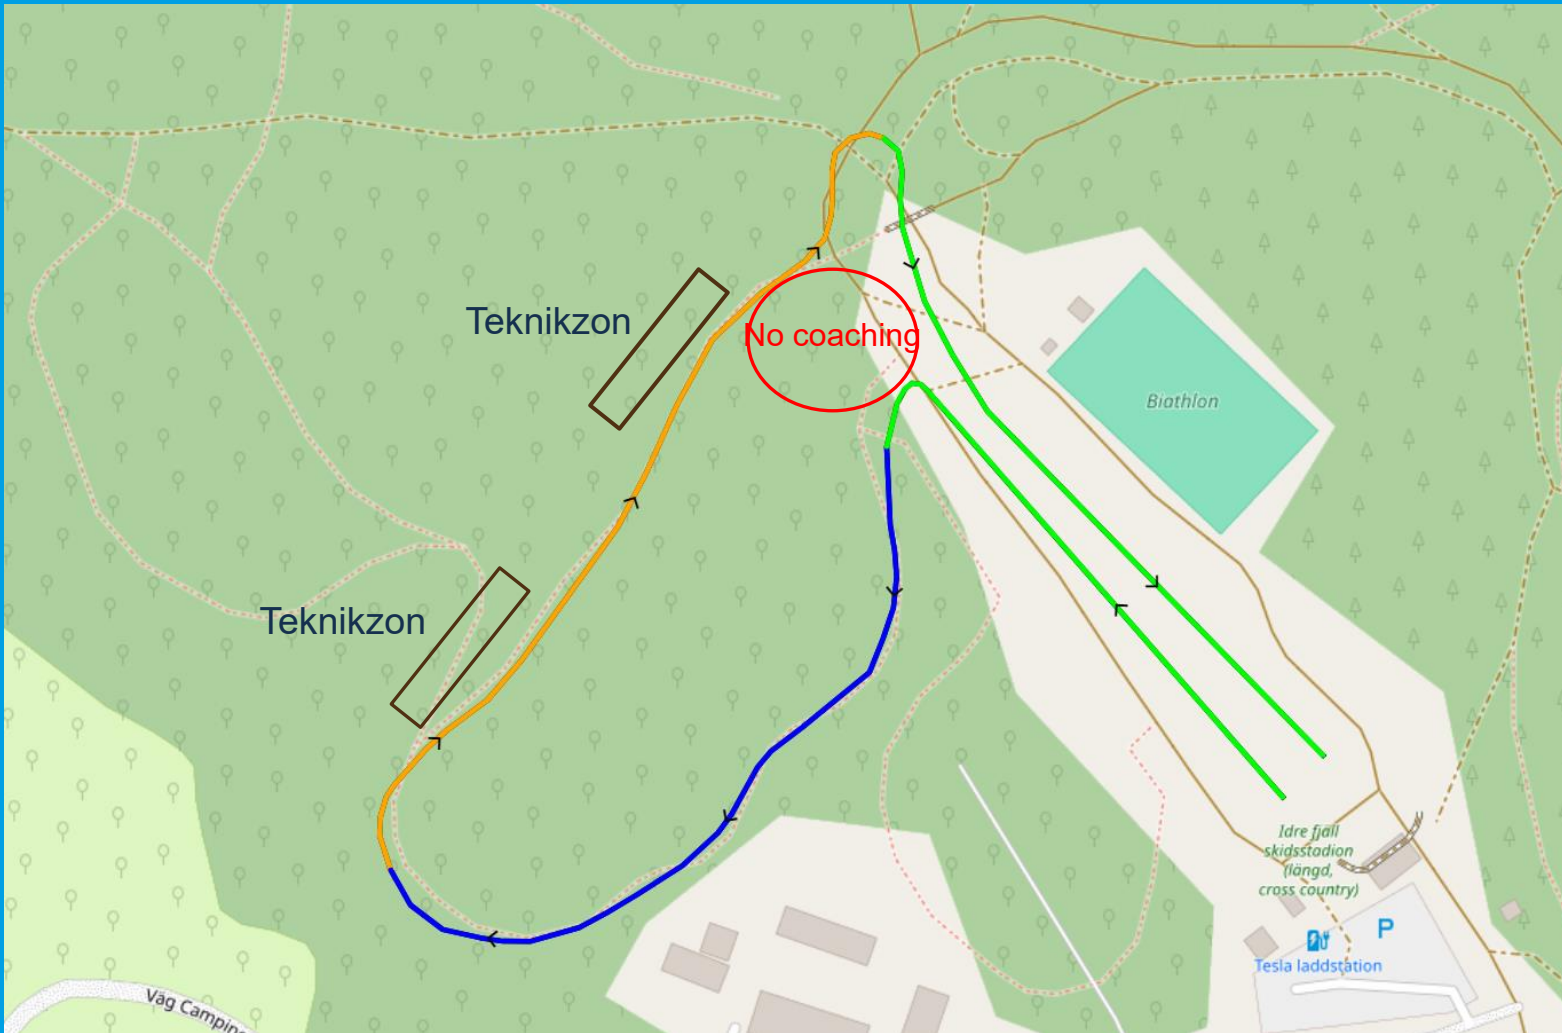

SPRINTBANAN