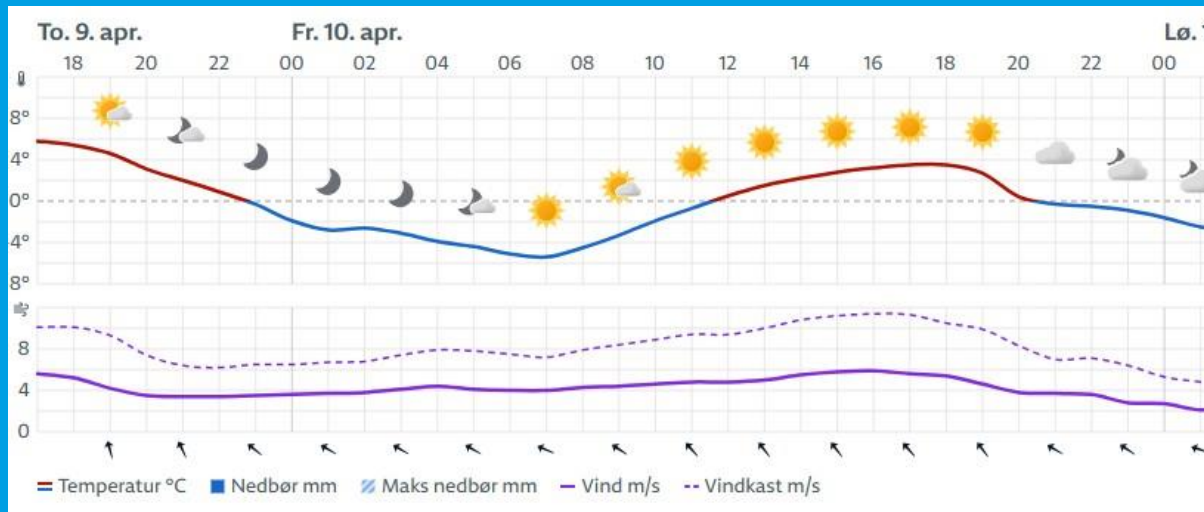

VÄDERPROGNOS

smhi.se

yr.no

SVENSKA
SKIDFÖRBUNDET®
SWEDISH SKI ASSOCIATION

Idre Fjäll

Älvdalens kommun
Älvdaelien tjielte

Supermarket Idrebua

INTERSPORT