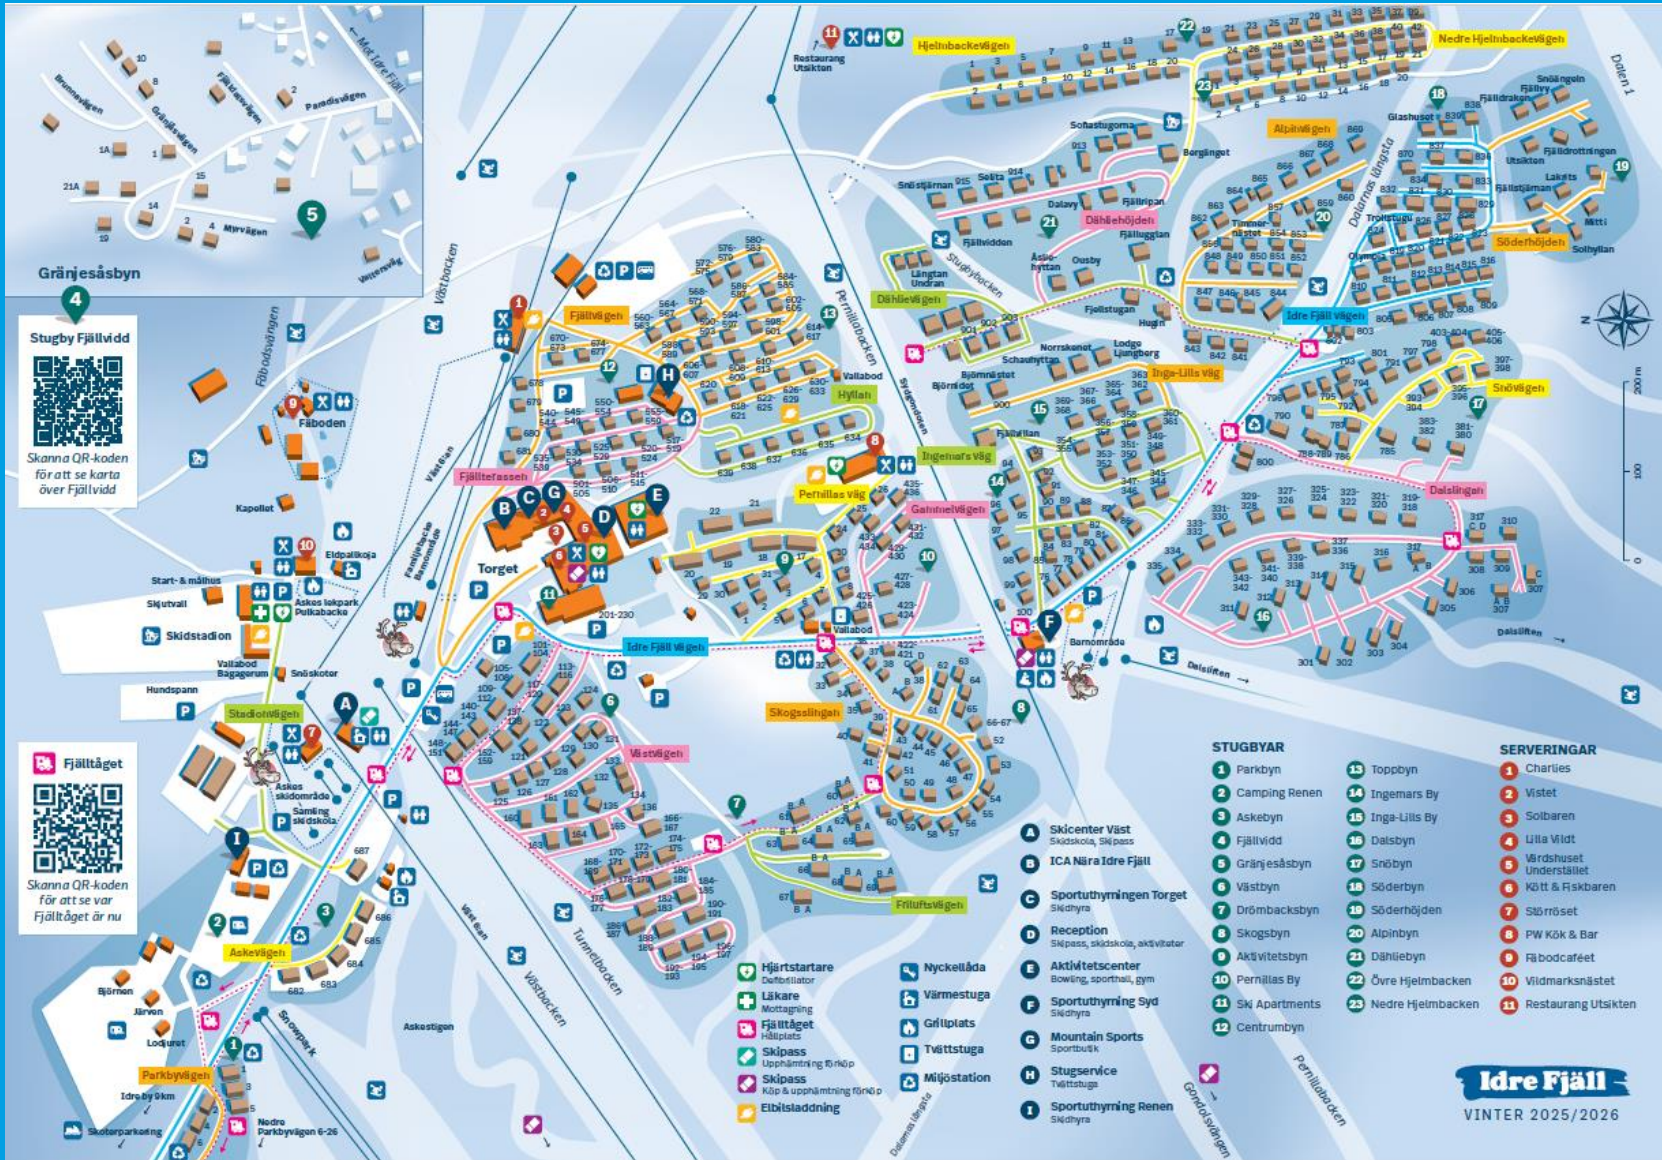

Älvdalens kommun
Älvdaelien tjelste

Supermarket Idrebua

INTERSPORT

ÖVERSIKT AV TÄVLINGSORTEN

SKID-SM 26

IDRE 10-12 APRIL

Idre Fjäll

Älvdalens kommun
Älvdalen tjetle

Supermarket Idrebua

INTERSPORT

BANORS ÖPPETTIDER

- Torsdag 9/4: kl.10.00-20.00 Officiell träning kl.16.00-17.00
- Fredag 10/4: kl. 11.00 -11.55
- Lördag 11/4: kl. 08.00-09:30 kl.16.00-20.00 Officiell träning kl.17.00-18.00
- Söndag 12/4: kl.07.00-09.55