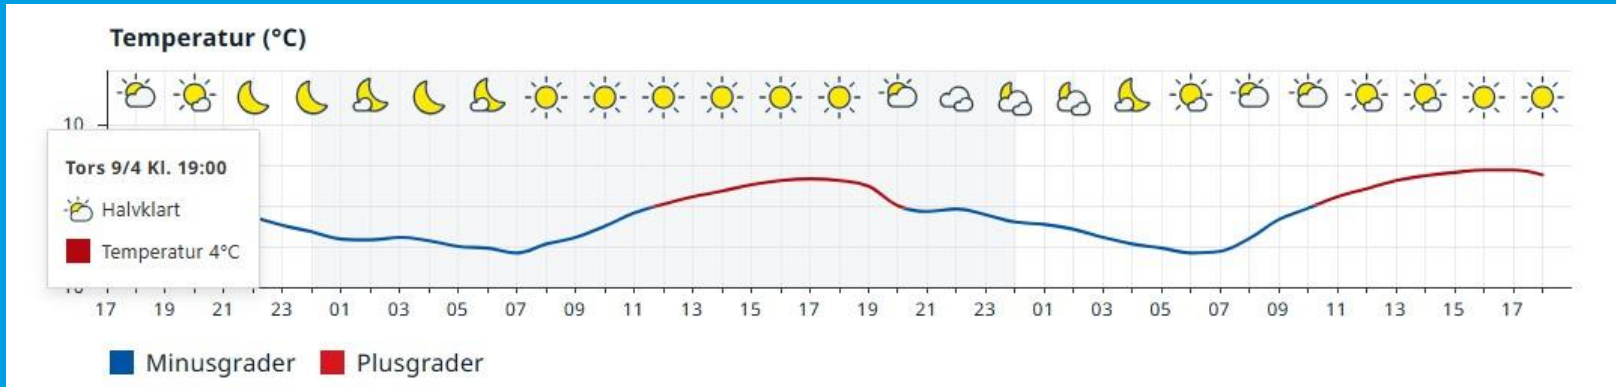

VÄDERPROGNOS

smhi.se

yr.no

SVENSKA
SKIDFÖRBUNDET®
SWEDISH SKI ASSOCIATION

Idre Fjäll

Älvdalens kommun
Älvdaelien tjielte

Supermarket Idrebua

INTERSPORT